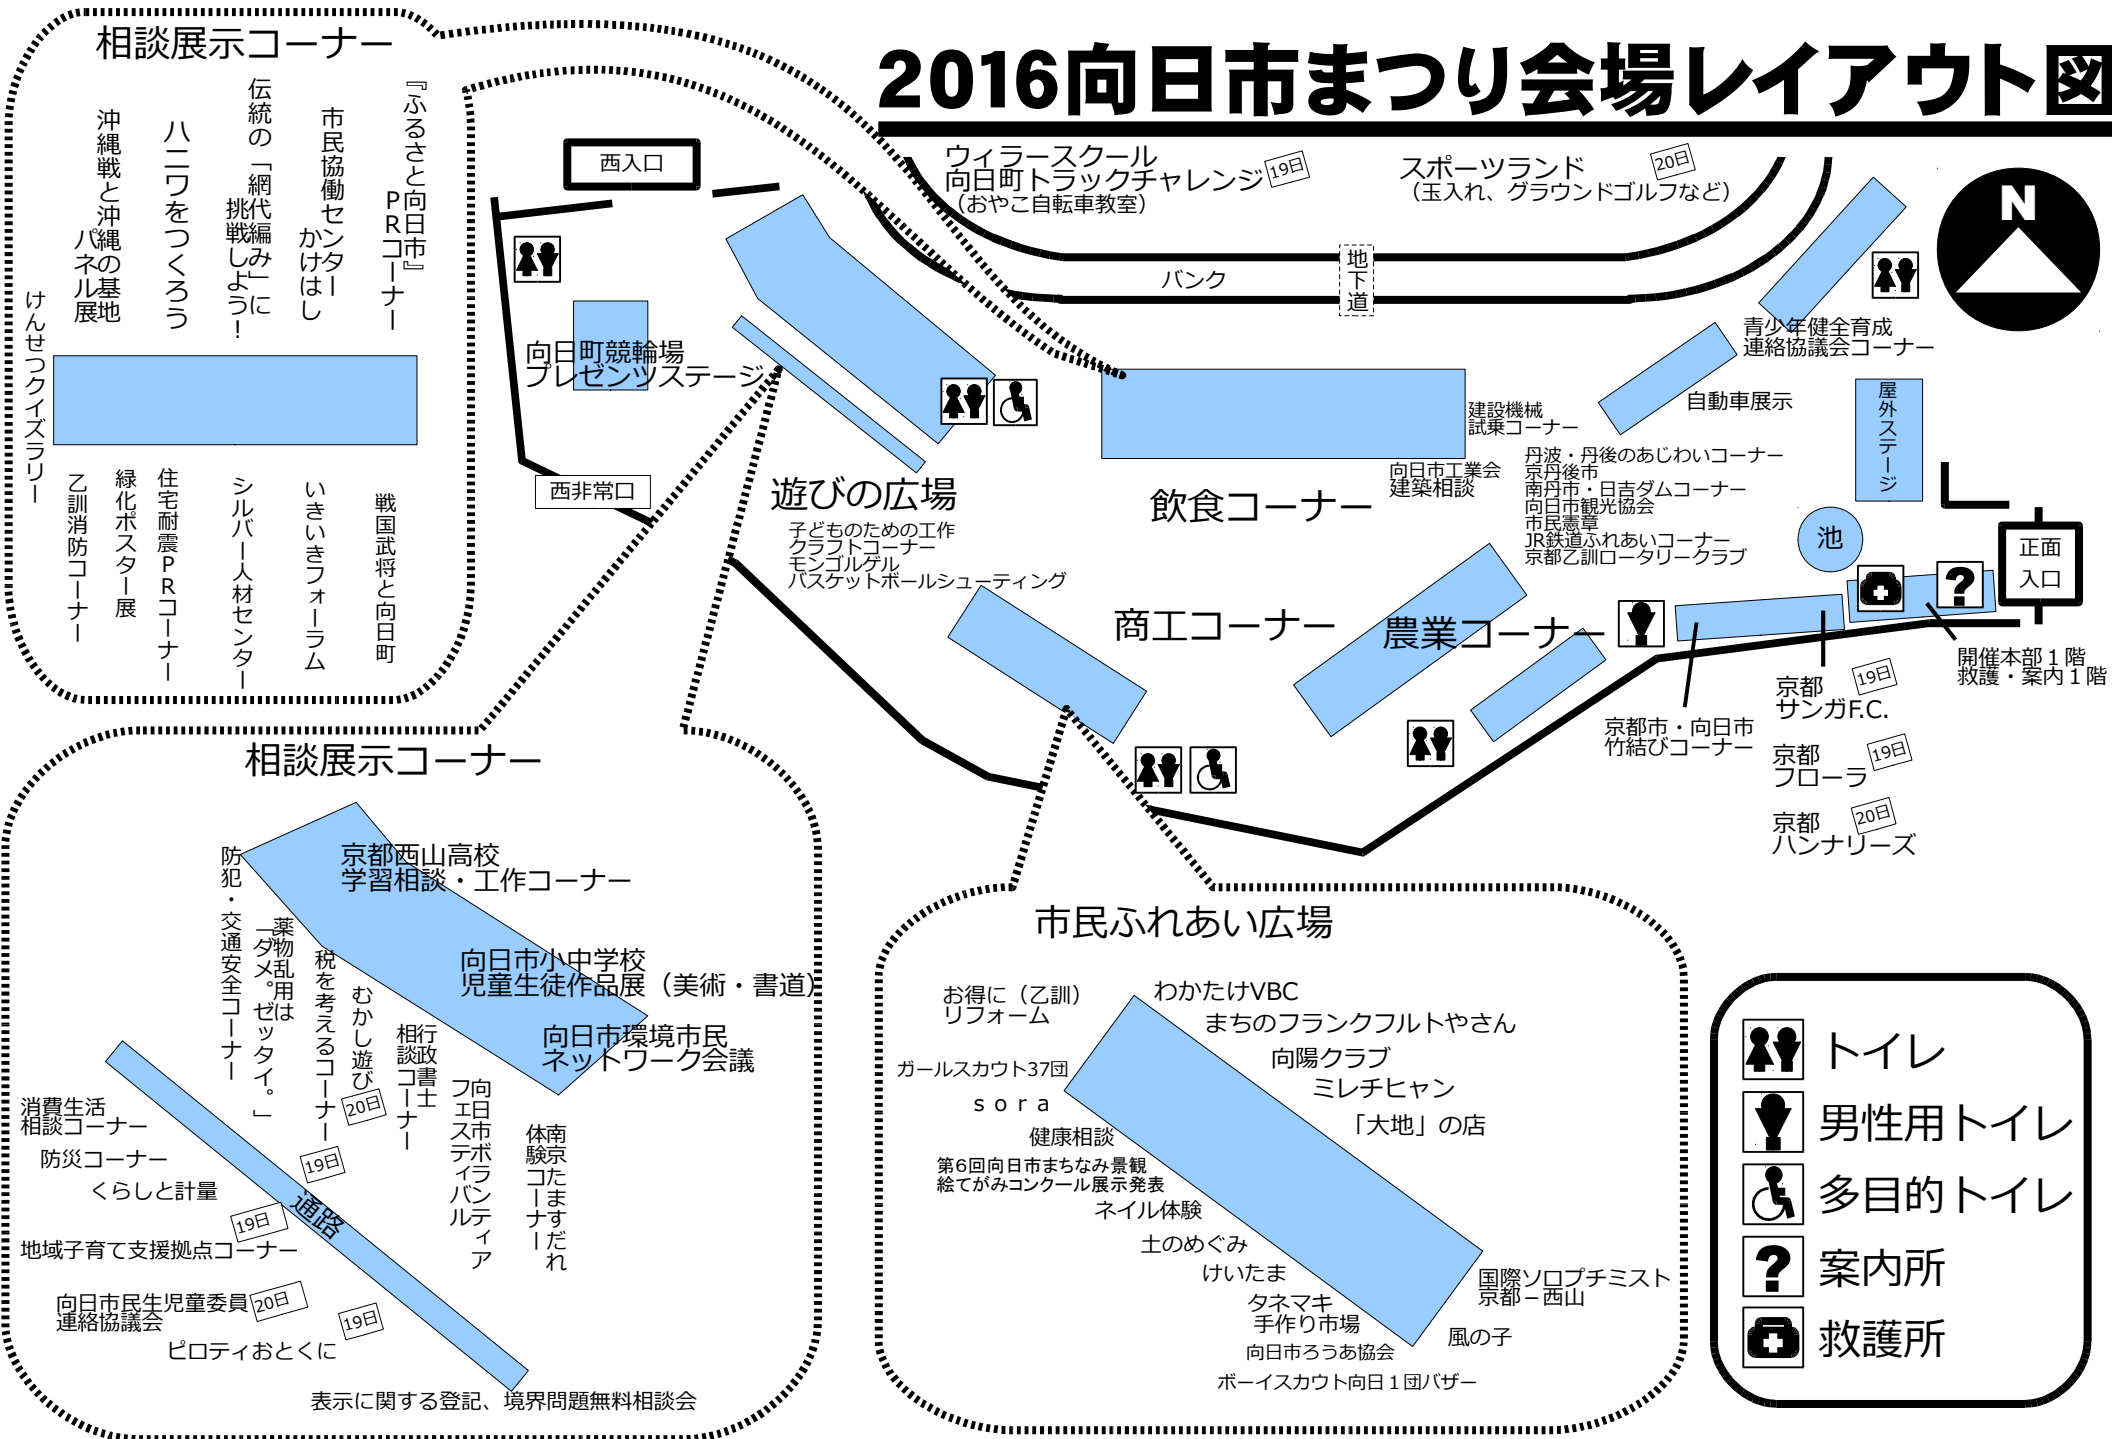

2016向日市まつり会場レイアウト図

相談展示コーナー

『ふるさと向日市』PRコーナー
市民協働センター かけはし
伝統の「網代編み」に挑戦しよう!
ハニワをつくろう
沖縄戦と沖縄の基地 パネル展

けんせつクイズラリー
乙訓消防コーナー
住宅耐震PRコーナー
緑化ポスター展
シルバー人材センター
いきいきフォーラム
戦国武将と向日町

相談展示コーナー

京都西山高校 学習相談・工作コーナー
向日市小中学校 児童生徒作品展 (美術・書道)
向日市環境市民ネットワーク会議
体南 京たますだれ
フエリス市テイルパルティア
行政書士 相談コーナー
むかし遊び 税を考えるコーナー
「タメゼッタイ。」
薬物乱用は 交通安全コーナー
防犯・交通安全コーナー

消費生活相談コーナー
防災コーナー
くらしと計量
地域子育て支援拠点コーナー
向日市民生児童委員連絡協議会
ピロティおとくに

19日

19日

表示に関する登記、境界問題無料相談会

ウィラースクール 向日町トラックチャレンジ (おやこ自転車教室) 19日

スポーツランド (玉入れ、グラウンドゴルフなど) 20日

西入口

向日町競輪場 プレゼンツステージ

西非常口

遊びの広場

子どものための工作クラフトコーナー
モンゴルゲルバスケケットボールシューティング

飲食コーナー

商工コーナー

農業コーナー

市民ふれあい広場

お得意に (乙訓) リフォーム
わかたけVBC まちのフランクフルトやさん
向陽クラブ ミレチヒヤン 「大地」の店
国際ソロプチミスト 京都-西山
風の子
ボーイスカウト向日1団バザー
土のめぐみ けいたま タネマキ 手作り市場 向日市ろうあ協会
ネイル体験
第6回向日市まちなみ景観絵てがみコンクール展示発表
健康相談
sora
ガールスカウト37団
健康相談

- トイレ
- 男性用トイレ
- 多目的トイレ
- 案内所
- 救護所

正面入口

開催本部1階 救護・案内1階

京都市・向日市 竹結びコーナー
京都サンガF.C. 19日
京都フローラ 19日
京都ハンナリーズ 20日

建設機械 試乗コーナー
向日市工業会 建築相談
丹波・丹後のあじわいコーナー
京丹後市・日吉ダムコーナー
向日市観光協会 市民憲章
JR鉄道ふれあいコーナー
京都乙訓ロータリークラブ

自動車展示