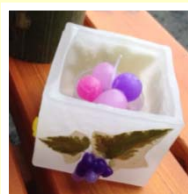

場所 向日市役所本館 東棟 第1会議室

内容 押し葉など使ってオリジナルランタン
キャンドルを作りましょう♪
ランタンの中に灯りが入るととても
幻想的です！

講師 キャンドルクリエイター 泉 邦江さん

定員 50名(小学生未満は保護者同伴)

※定員になり次第締切

参加費 無料

※好きな押し花や押し葉で作りたい方
はお持ちください。

作品は「竹の径・かぐやの夕べ」
作品展示エリアに
展示します！！